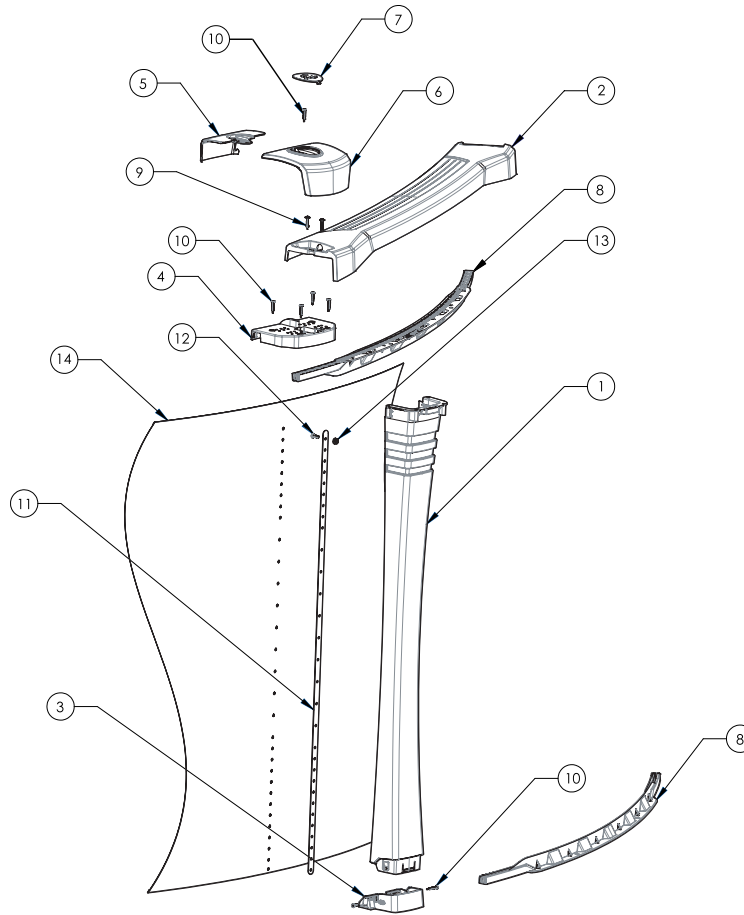

## Beauty face plate

Conceals the screws and gives an elegant finish to the product.

CARVIN® COMPETITION

Easy Snap Cover  
Couvercle facile à clipser

No	PART CODE NUMÉRO DE PIÈCE	DESCRIPTION	QUANTITY PER SIZE (FEET)/ QUANTITÉ PAR FORMAT (PIEDS)					
			12'	15'	18'	21'	24'	27'
<b>NEWTOWN / BLACK / NOIR</b>								
1	46037124	UPRIGHT 52" / MONTANT 52"	8	10	12	14	16	18
2	46078359	LEDGE / MARGELLE	8	10	12	14	16	18
3	46025700	BOTTOM PLATE / PIED DE CONNEXION	8	10	12	14	16	18
4	46077490	TOP PLATE / PLAQUE DE JOINT DE MARGELLE	8	10	12	14	16	18
5	46078170	TOP LEDGE COVER / JOINT DE MARGELLE	8	10	12	14	16	18
3+4+5	46078200	KIT (3 PARTS) BOTTOM PLATE, TOP LEDGE COVER, TOP PLATE / JOINT DE MARGELLE	8	10	12	14	16	18
6	BOU-0362-18	LEDGER COVER CAP / CAPUCHON DE JOINT DE MARGELLE	8	10	12	14	16	18
7	46026371 - UP/HAUT	RAIL 15' (UP) / (HAUT)	8	10	12	-	-	-
	46026371 - DOWN/BAS	RAIL 15' (DOWN) / (BAS)	8	10	12	-	-	-
	46026361 - HAUT	RAIL 24' MODEL SIZE (UP) / MODÈLE 24'(HAUT)	-	-	-	14	16	18
	46026361 - BAS	RAIL 24' MODEL SIZE (DOWN) / MODÈLE 24'(BAS)	-	-	-	14	16	18
8	14455110	TYPE HI-LO THREAD SELF TAPPING SCREW W/WASHER 5/8 SS 316 # 3 #12-14 X 1 1/4 " / VIS AUTO-TARAUDEUSE AVEC RONDELLE	32	40	48	56	64	72
9	14455032	PAN HEAD #3 SCREW #12-14 X 1,25" SS316 / VIS #12-14 X 1,25" SS316 A TÊTE PAN #3	32	40	48	56	64	72
10	02581536	WALLBRACKET SS316 / SUPPORT MURAL SS316	2	2	2	2	2	2
11	14172209	PAN HEAD 1/4-20X0,75" SS316 / VIS A TÊTE PAN 1/4-20X0,75" SS316	30	30	30	30	30	30
12	14072620	FLANGED NUT 1/4-20 5/16 SS316 / ÉCROU À EMBASE 1/4-20 5/16 SS316	30	30	30	30	30	30
<b>POOL WALL / MUR DE PISCINE</b>								
ITEM #	NEWTOWN	POOL SIZE / FORMAT DE PISCINE	12'	15'	18'	21'	24'	27'
13	19248212	12'	1					
	19248215	15'		1				
	19248218	18'			1			
	19248221	21'				1		
	19248224	24'					1	
	19248227	27'						1