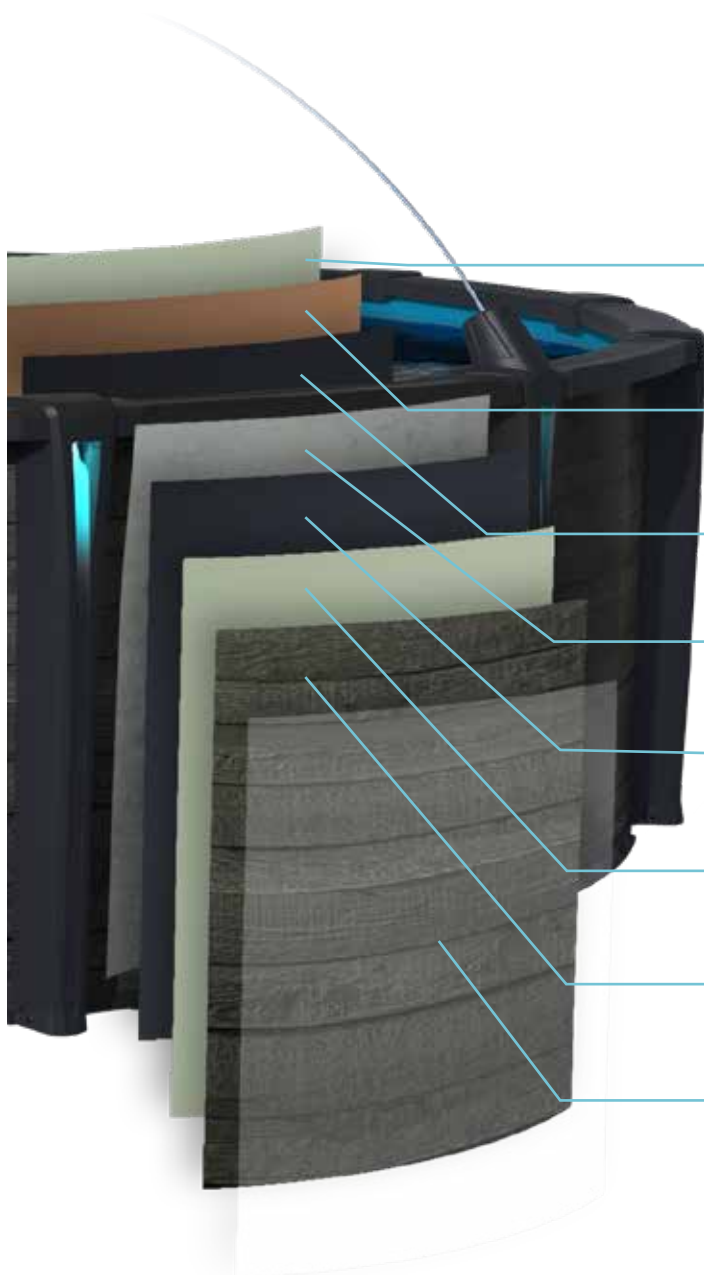

UN RÉSEAU DE PISCINES HORS TERRE

Plus de 50 ans d'expertise en procédés d'injection permettent à CARVIN® de produire chacune des composantes de votre piscine hors terre avec une précision et une qualité jusqu'ici inégalées.

Les piscines hors terre CARVIN® sont le fruit de la collaboration d'une équipe multidisciplinaire pour qui la préparation et la recherche d'information en amont furent les éléments clé dans le succès de la gamme. Notre rigoureuse méthode de développement de produit a permis la réalisation de ces piscines robustes et rigides. Les murs d'une qualité exceptionnelle portent des textures innovantes et rafraîchissantes. Elles s'harmoniseront à la perfection avec tous les styles de cour arrière.

HIGH QUALITY WALLS MURS DE HAUTE QUALITÉ

Thermally cross linked polyester backer coat
Endos de polyester réticulé thermiquement

Thermally cross linked anti-corrosion polyester primer
Apprêt de polyester anti-corrosion réticulé thermiquement

Complex oxide conversion coating
Revêtement de conversion d'oxyde complexe

Hot dipped galvanized steel core
Noyau en acier galvanisé à chaud

Complex oxide conversion coating
Revêtement de conversion d'oxyde complexe

Thermally cross linked polyester primer / basecoat
Enduit de polyester réticulé thermiquement / Couche de base

Polymeric ink pattern
Motif d'encre polymère

Thermally cross linked textured polyester clear coat
Vernis transparent de polyester réticulé thermiquement

AVAILABLE SIZES
GRANDEURS DISPONIBLES

12'	24'
15'	27'
18'	30'
21'	33'

12' x 15'	12' x 24'	15' x 30'
12' x 18'	15' x 21'	18' x 33'
12' x 21'	15' x 24'	18' x 39'