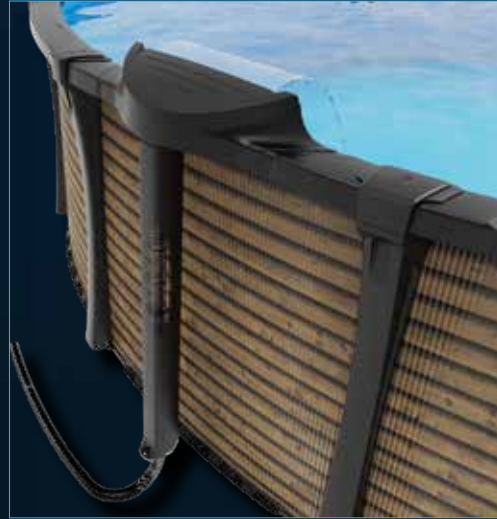

# STAR SERIES

jeux d'eau illuminés

Backlit Waterfall  
*Chute d'eau rétroéclairée*

Daisy chained connection with  
StarGlow integrated lights  
*Connexion en série aux lumières  
intégrées StarGlow*

Adjustable & remote controlled  
color and intensity  
*Couleur et intensité réglables  
par télécommande*

StarFall ledge available for  
Diamond, Gold and Platinum Pool  
*Margelle StarFall disponible pour  
Piscine Diamant, Or et Platine*

Water inlet pipe beauty cover  
*Couvercle de beauté pour  
tuyau d'arrivée d'eau*

- StarFall LED
- Pipe beauty cover  
*Enjoliveur de tuyau*
- CARVIN® 1-1/2" slip quick connect fitting  
*Raccord rapide CARVIN avec embout 1-1/2" à coller*

\*3 way valve not included / *Valve à 3 voies non incluse*