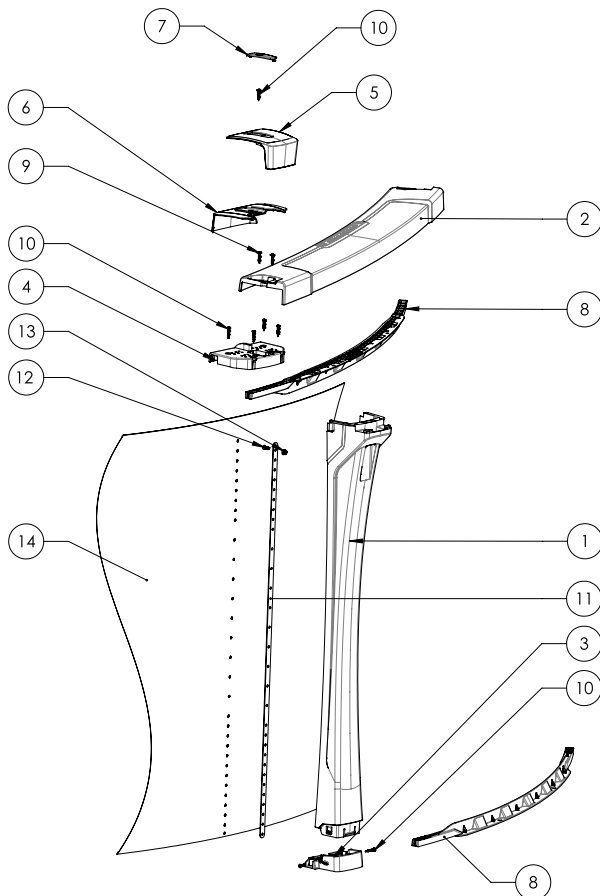

No	PART CODE NUMÉRO DE PIÈCE		DESCRIPTION	QUANTITY PER SIZE (FEET) QUANTITÉ PAR FORMAT (PIEDS)									
				12'	15'	18'	21'	24'	27'	30'	33'		
	MADERA BROWN 476C BRUN 476C	MADERA BLACK 6C NOIR 6C											
1	46028476	46028006	UPRIGHT 52" / MONTANT 52"	8	10	12	14	16	18	20	22		
2	46073476	46073006	TOP SEAT / MARGELLE	8	10	12	14	16	18	20	22		
3	46025815	46025706	BOTTOM PLATE / PIED DE CONNEXION	8	10	12	14	16	18	20	22		
4	46077682	46077506	TOP PLATE / PLAQUE DE JOINT DE MARGELLE	8	10	12	14	16	18	20	22		
5	46071476	46071006	TOP LEDGE COVER FRONT / JOINT DE MARGELLE AVANT	8	10	12	14	16	18	20	22		
6	46072476	46072006	TOP LEDGE COVER BACK / JOINT DE MARGELLE ARRIÈRE	8	10	12	14	16	18	20	22		
7	46075476	46074006	TOP LEDGE COVER CAP / CAPUCHON DE JOINT DE MARGELLE	8	10	12	14	16	18	20	22		
5+6	46073576	46073206	ASSEMBLED LEDGE COVERS KIT (2PARTS) / JOINT DE MARGELLE ASSEMBLÉS	8	10	12	14	16	18	20	22		
8	46026435	46026315	RAIL 15'	16	20	24	-	-	-	-	-	-	-
	46026441	46026324	RAIL 24'	-	-	-	28	32	36	-	-	-	-
	46026447	46026330	RAIL 30'	-	-	-	-	-	-	40	44	-	-
9	14455110	TYPE HI-LO THREAD SELF TAPPING SCREW W/WASHER 5/8 SS 316 # 3 #12-14 X 1 1/4 " / VIS AUTO-TARADEUSE AVEC RONDELLE	32	40	48	56	64	72	80	88			
10	14455032	PAN HEAD #3 SCREW #12-14 X 1,25" SS316 / VIS #12-14 X 1,25" SS316 A TÊTE PAN #3	56	70	84	98	112	126	140	154			
11	02581536	WALLBRACKET SS316 / SUPPORT MURAL SS316	2	2	2	2	2	2	2	2	2		
12	14172209	PAN HEAD 1/4-20X0,75" SS316 / VIS A TÊTE PAN 1/4-20X0,75" SS316	30	30	30	30	30	30	30	30	30		
13	14072620	FLANGED NUT 1/4-20 5/16 SS316 / ÉCROU À EMBASE 1/4-20 5/16 SS316	30	30	30	30	30	30	30	30	30		
No	POOL WALL / MUR DE PISCINE												
14	MADERA	POOL SIZE / FORMAT DE PISCINE	12'	15'	18'	21'	24'	27'	30'	33'			
	19265512	12'	1										
	19265515	15'		1									
	19265518	18'			1								
	19265521	21'				1							
	19265524	24'					1						
	19265527	27'						1					
	19265530	30'								1			
19265533	33'											1