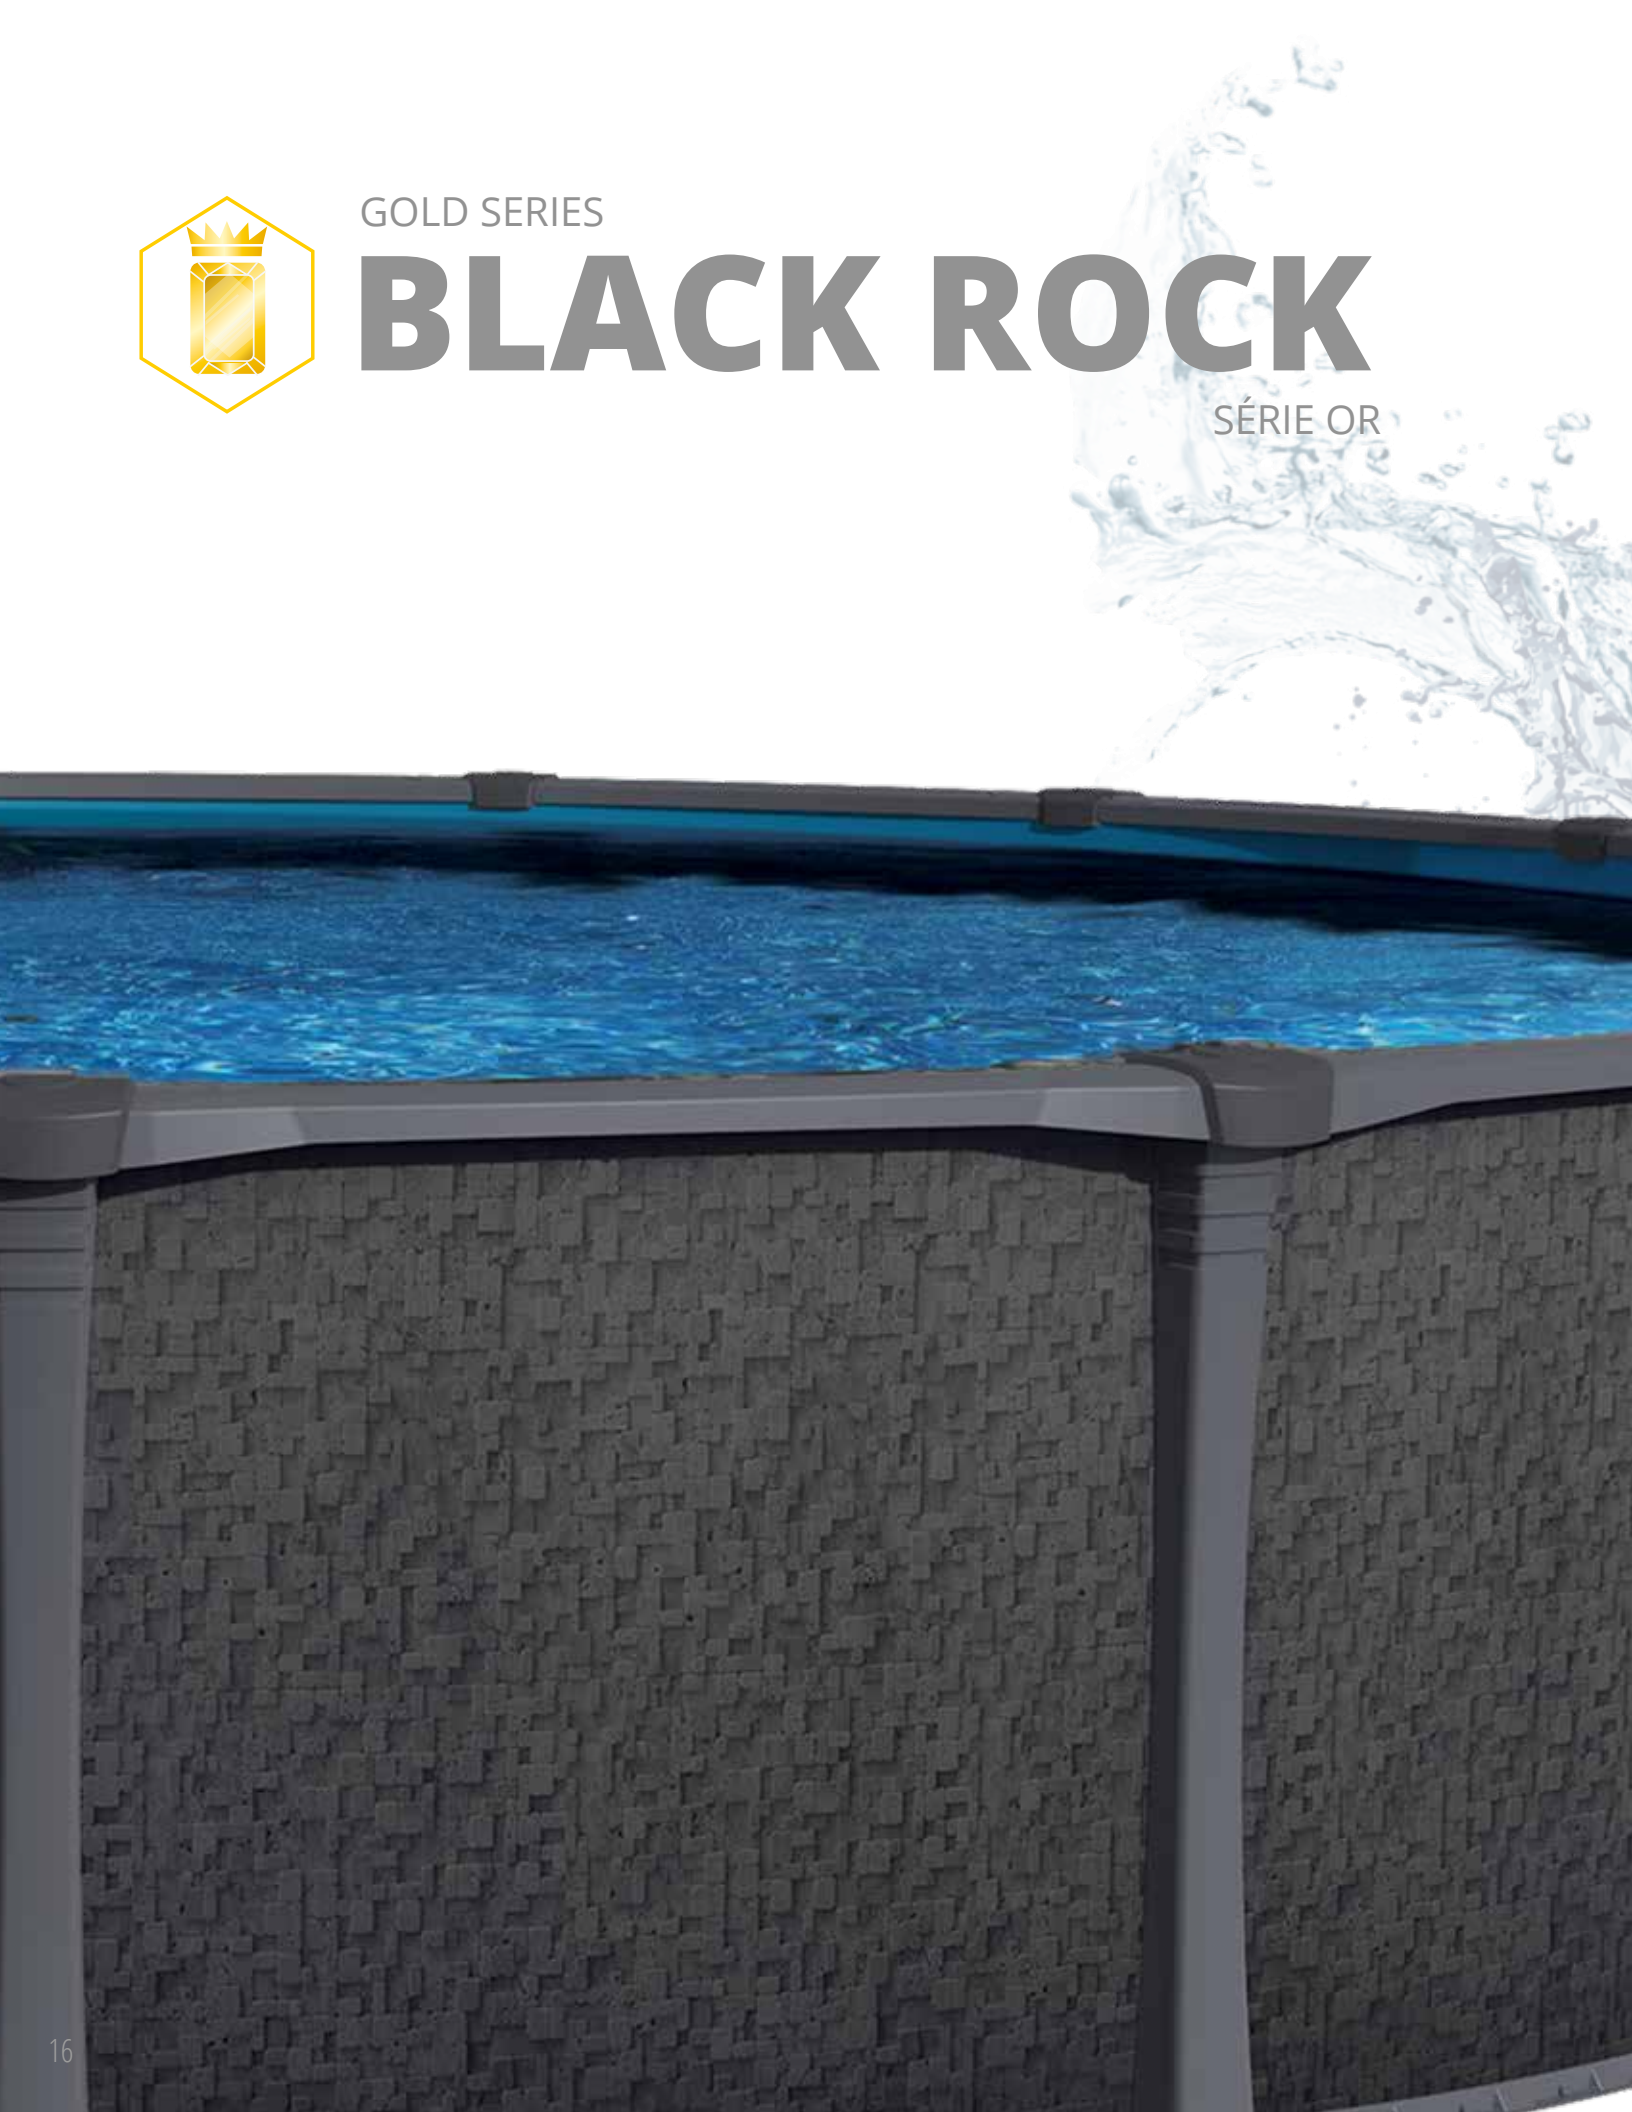

GOLD SERIES

BLACK ROCK

SÉRIE OR