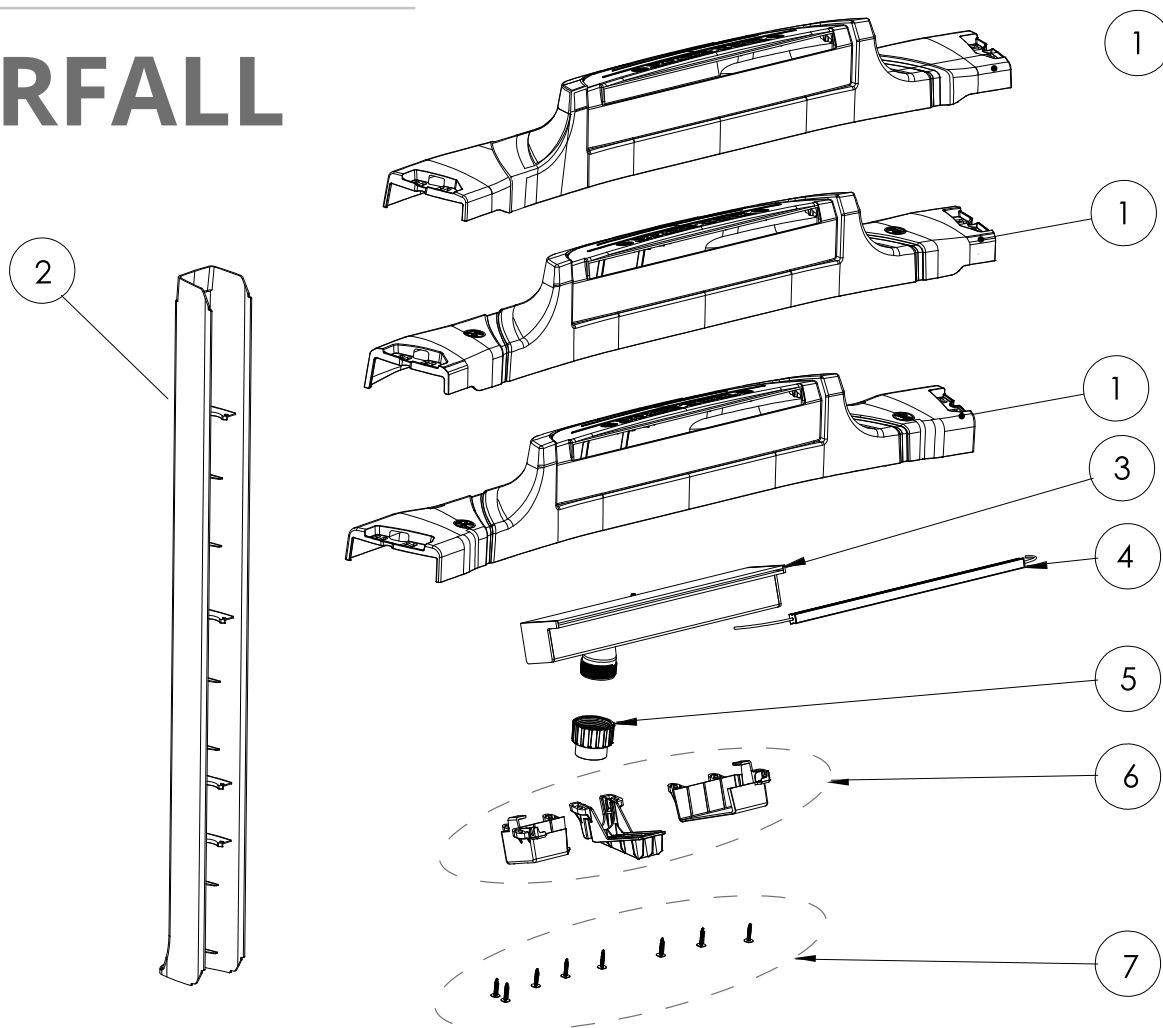

STARFALL

No	DESCRIPTION	PART No	QTY
STARFALL (BLACK / NOIR)			
1	LEDGE STARFALL (BLACK 6C) DIAMOND SERIES / MARGELLE STARFALL (NOIR 6C) SÉRIE DIAMANT	24151006R	1
	LEDGE STARFALL (BLACK 6C) GOLD SERIES / MARGELLE STARFALL (NOIR 6C) SÉRIE OR	24152006R	1
	LEDGE STARFALL (BLACK 6C) PLATINUM SERIES / MARGELLE STARFALL (NOIR 6C) SÉRIE PLATINE	24153006R	1
2	PIPE BEAUTY CAP STARFALL (BLACK 6C) / ENJOLIVEUR TUYAU STARFALL (NOIR 6C)	24154006R	1
STARFALL (GRAY 9C / GRIS 9C)			
1	LEDGE STARFALL (GRAY 9C) GOLD SERIES / MARGELLE STARFALL (GRIS 9C) SÉRIE OR	24152009R	1
2	PIPE BEAUTY CAP STARFALL (GRAY 9C) / ENJOLIVEUR TUYAU STARFALL (GRIS 9C)	24154009R	1
STARFALL (GRAY 11C / GRIS 9C)			
1	LEDGE STARFALL (GRAY 11C) DIAMOND SERIES / MARGELLE STARFALL (GRIS 11C) SÉRIE DIAMANT	24151011R	1
1	LEDGE STARFALL (GRAY 11C) GOLD SERIES / MARGELLE STARFALL (GRIS 11C) SÉRIE OR	24152011R	1
2	PIPE BEAUTY CAP STARFALL (GRAY 11C) / ENJOLIVEUR TUYAU STARFALL (GRIS 11C)	24154011R	1
STARFALL (BROWN 476C / BRUN 476C)			
1	LEDGE STARFALL (BROWN 476C) GOLD SERIES / MARGELLE STARFALL (BRUN 476C) SÉRIE OR	24152476R	1
1	LEDGE STARFALL (BROWN 476C) PLATINUM SERIES / MARGELLE STARFALL (BRUN 476C) SÉRIE PLATINE	24153476R	1
2	PIPE BEAUTY CAP STARFALL (BROWN 476C) / ENJOLIVEUR TUYAU STARFALL (BRUN 476C)	24154476R	1
COMMON PARTS			
3	WATERFALL TANK STARFALL WITH GLUED 20 DEG ELBOW / RESERVOIR CHUTE STARFALL AVEC COUDE 20 DEG COLLE	14150000R	1
4	LED STRIP 22» STARFALL - WORKS WITH STARGLOW / BANDE DE LUMIÈRE 22" STARFALL - FONCTIONNE AVEC STARGLOW	14150001R	1
5	KIT SUPPORT DE RESERVOIR STARFALL (NOIR 6C)	24150001R	1
6	DEMI-TROUSSE UNS S15	31175607R	1
7	VIS AUTOFILETEUSE HI-LO AVEC RONDELLE 5/8 EN ACIER INOXYDABLE 316 # 3 #12-14 X 1 1/4 " (8PQT)	14455110R8	8/KIT