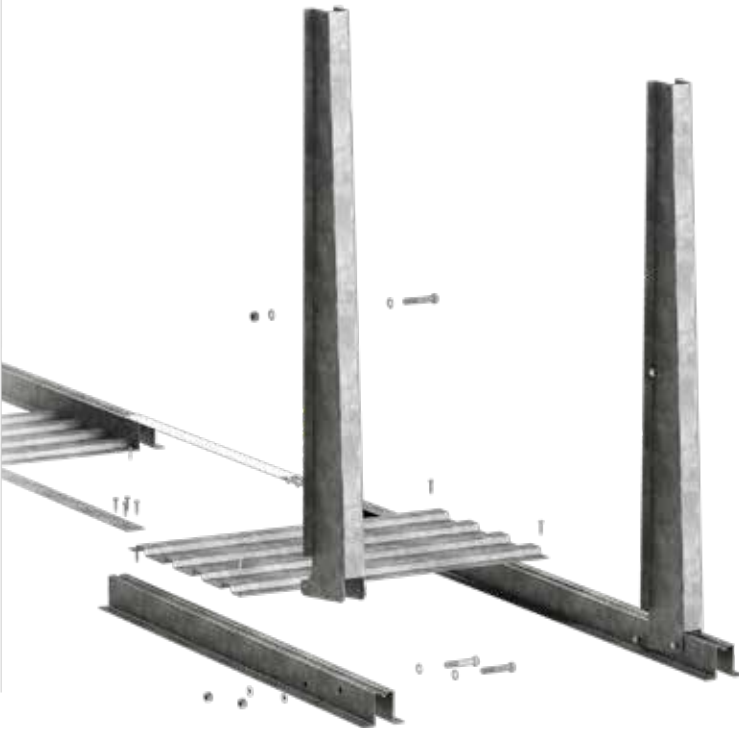

- **Galvanized Steel Pressure Plates & Tie Straps**

**Plaques de pression et sangles en acier galvanisé**

- **Geometrically Reinforced Footbeam**

The new "M" shaped galvanized footbeam is thicker than ever providing a sturdier structure.

**Poutre de pied renforcé**

*La nouvelle poutre galvanisée en forme de «M» est plus épaisse offrant une structure plus robuste*

The CARVIN® oval pools were designed to be sturdier and easier to assemble, all while differentiating itself from the market. They are available in a wide range of sizes and finishes.

*Les piscines ovales CARVIN® ont été conçues pour être plus solides, plus faciles à assembler et à se différencier de l'offre du marché. Elles sont disponibles en plusieurs grandeurs et finitions.*

**GOLD / OR**