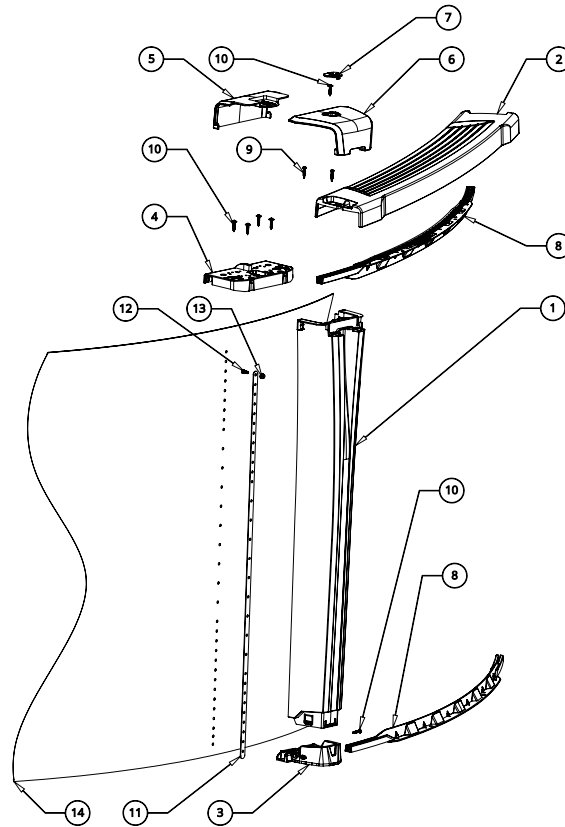

No	CODE NUMBER / NUMÉRO DE PIÈCE			DESCRIPTION	QUANTITY PER SIZE (FEET) / QUANTITÉ PAR FORMAT (PIEDS)										
	DARK GREY GRIS FONCÉ 11C	BROWN 476C BRUN 476C	BLACK 6C NOIR 6C		12'	15'	18'	21'	24'	27'	30'	33'			
1	46028352	-	46028306	UPRIGHT 52" / MONTANT 52"	8	10	12	14	16	18	20	22			
	46028454	-	46028406	UPRIGHT 54" / MONTANT 54"	8	10	12	14	16	18	20	22			
2	46078261	46078273	46078206	TOP SEAT / MARGELLE	8	10	12	14	16	18	20	22			
3	46025833	-	46025806	BOTTOM PLATE / PIED DE CONNEXION	8	10	12	14	16	18	20	22			
4	46077690	-	46077606	TOP PLATE / PLAQUE DE JOINT DE MARGELLE	8	10	12	14	16	18	20	22			
5	46078264	-	46078212	TOP LEDGE COVER FRONT / JOINT DE MARGELLE AVANT	8	10	12	14	16	18	20	22			
6	46078262	-	46078214	TOP LEDGE COVER BACK / JOINT DE MARGELLE ARRIÈRE	8	10	12	14	16	18	20	22			
5+6	46078265R	-	46078216	TOP LEDGE COVER KIT / JOINT DE MARGELLE COMPLET	8	10	12	14	16	18	20	22			
7	46078267	-	46078236	TOP LEDGE COVER CAP / CAPUCHON DE JOINT DE MARGELLE	8	10	12	14	16	18	20	22			
8	46026335	-	46026315	RAIL 15'	16	20	24	-	-	-	-	-			
	46026341	-	46026324	RAIL 24'	-	-	-	28	32	36	-	-			
	46026347	-	46026330	RAIL 30'	-	-	-	-	-	-	40	44			
9	14455110			TYPE HI-LO THREAD SELF TAPPING SCREW W/WASHER 5/8 SS 316 # 3 #12-14 X 1 1/4 "	32	40	48	56	64	72	80	88			
10	14455032			PAN HEAD #3 SCREW #12-14 X 1,25" SS316 / VIS A TPETE PAN #3 SCREW #12-14 X 1,25" SS316	56	70	84	98	112	126	140	154			
11	02581536			WALLBRACKET SS316 52" / SUPPORT MURAL SS316 52"	2	2	2	2	2	2	2	2			
	02581541			WALLBRACKET SS316 54" / SUPPORT MURAL SS316 54"	2	2	2	2	2	2	2	2			
12	14172209			PAN HEAD 1/4-20X0,75" SS316 /VIS A TÊTE PAN 1/4-20X0,75" SS316	30	30	30	30	30	30	30	30			
					32	32	32	32	32	32	32	32			
13	14072620			FLANGED NUT 1/4-20 5/16 SS316 / ÉCROU A BRIDE 1/4-20 5/16 SS316	30	30	30	30	30	30	30	30			
					32	32	32	32	32	32	32	32			
POOL WALL / MUR DE PISCINE															
14	REDWOOD 52"	SEQUOIA/ REDWOOD 54"	DOWNTOWN 52"	DOWNTOWN 54"	MYSTIC 52"	MYSTIC 54"	POOL SIZE / FORMAT DE PISCINE	12'	15'	18'	21'	24'	27'	30'	33'
	19743112	19438931	19747212	19451012	19746312	19479712	12'	1							
	19743115	19438933	19747215	19451015	19746315	19479715	15'		1						
	19743118	19438934	19747218	19451018	19746318	19479718	18'			1					
	19743121	19438935	19747221	19451021	19746321	19479721	21'				1				
	19743124	19438932	19747224	19451024	19746324	19479724	24'					1			
	19743127	19438945	19747227	19451027	19746327	19479727	27'						1		
	19743130	19438946	19747230	19451030	19746330	19479730	30'								1
19743133	19438949	19747233	19451033	19746333	19479733	33'									1