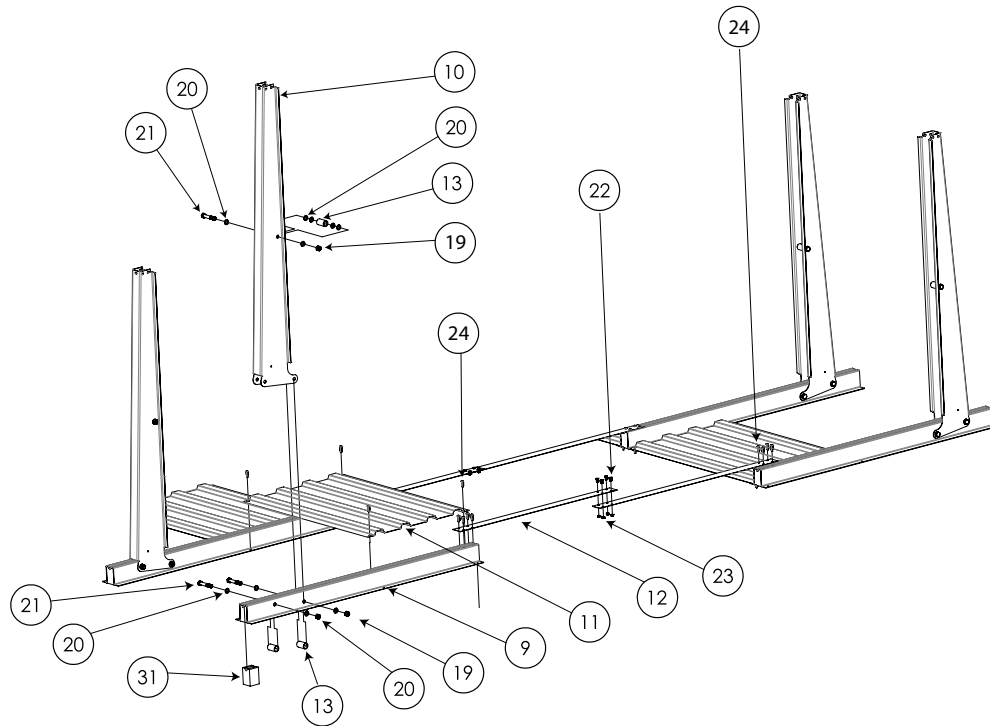

OVAL POOL REPLACEMENT PARTS
PIÈCES DE REMPLACEMENT PISCINES OVALES

STRAIGHT SECTION METAL PARTS / PIÈCES MÉTALLIQUES DE SECTION DROITE