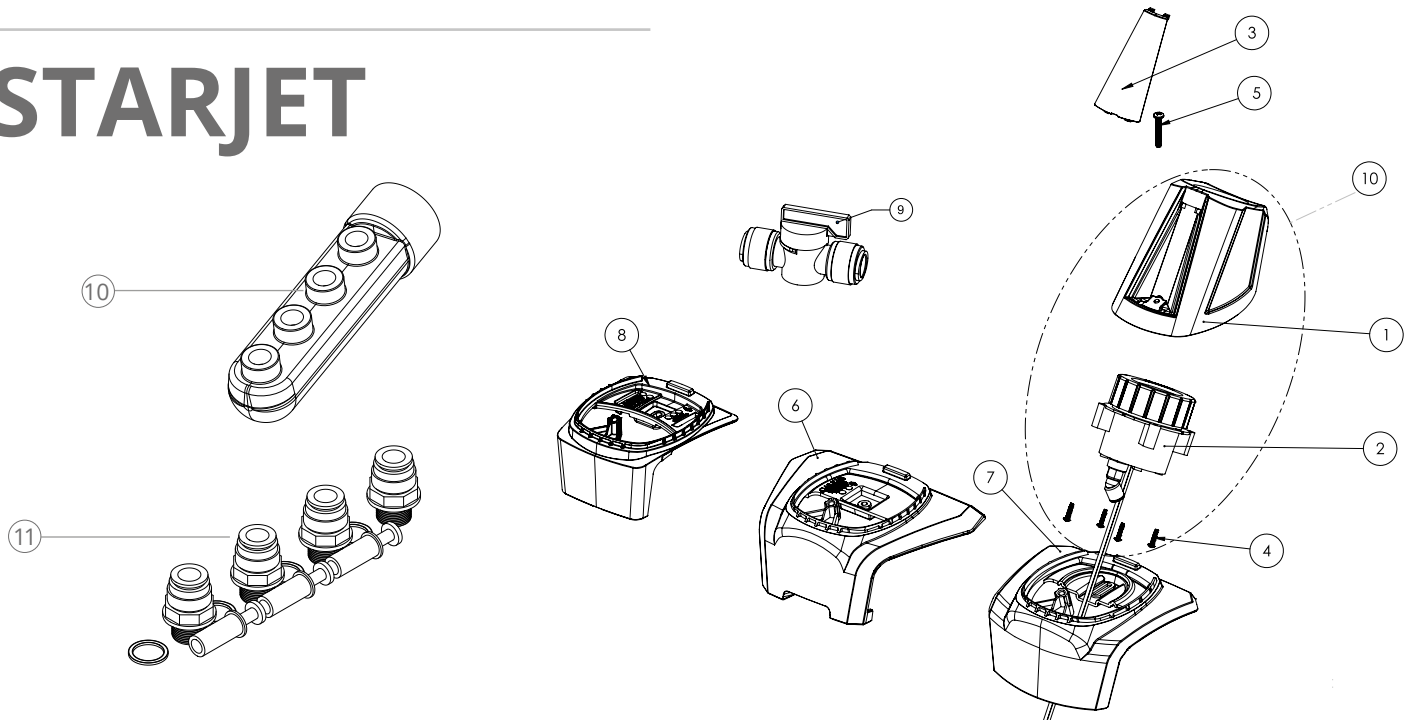

STARJET

No	DESCRIPTION	GRAY 11C GRIS 11C	BROWN 476C BRUN 476C	BLACK 6C NOIR 6C
1	STARJET BODY SHELL / COUILLE STARJET	23160001R	23160011R	23160021R
2	STARJET TANK ASSEMBLY (with light) / RESERVOIR STARJET (avec lumière)	23161000R		
3	STARJET SHELL CAP / CAPUCHON DE COQUE STARJET	23160002R	23160012R	23160022R
4	#8 SCREW PHILLIPS THREAD-FORMING / VIS PHILLIPS AUTO TARAUDEUSE #8	14174002R4		
5	M6 PHILLIPS SCREW / VIS M6 PHILLIPS	250000340R		
6	TOP FRONT LEDGE CAP COVER STARJET DIAMOND SERIES / JOINT DE MARGELLE STARJET SÉRIE DIAMANT	94160003R	94160013R	94160023R
7	TOP FRONT LEDGE CAP COVER STARJET GOLD / JOINT DE MARGELLE STARJET SÉRIE DIAMANT	94160002R	94160012R	94160042R
8	TOP FRONT LEDGE CAP COVER STARJET PLATINUM / JOINT DE MARGELLE STARJET SÉRIE PLATINE			23162476R 23162106R
9	Valve On Off	23162006R		
10	STARJET 4 WAY MANIFOLD / ENSEMBLE DE DISTRIBUTION À 4 VOIES	23162000R		
11	MANIFOLD FITING KIT / ENSEMBLE DE RACCORDS MANIFOLD	23162010R