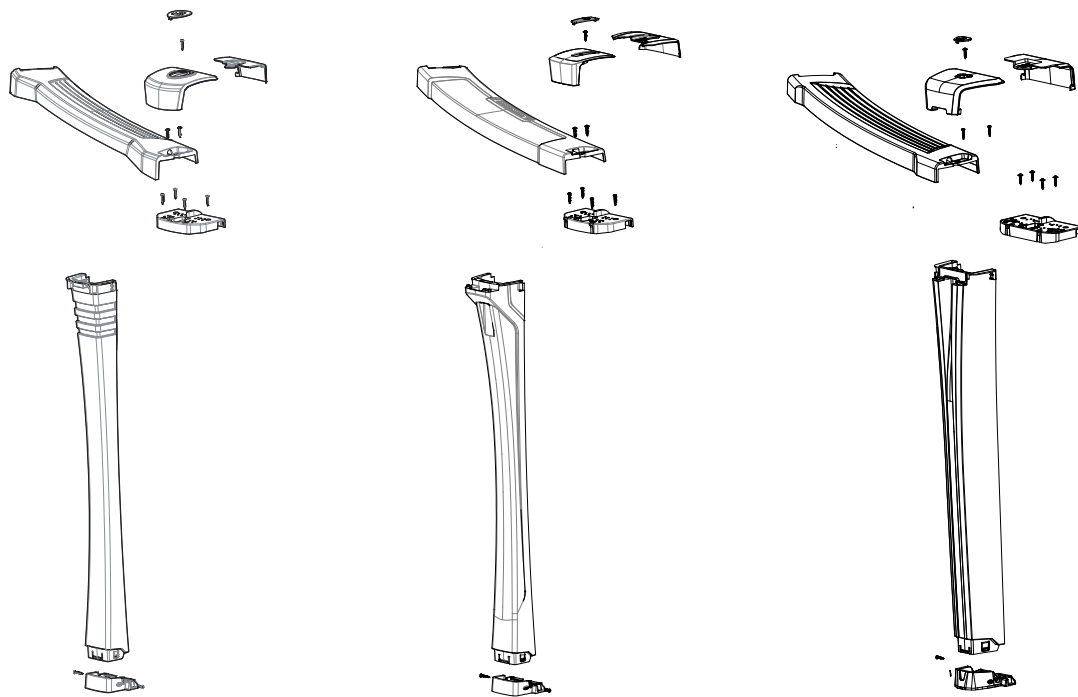

ROUND SECTION PLASTIC PARTS / PIÈCES PLASTIQUES DE SECTION RONDE

GOLD SERIES PARTS
PIÈCES POUR SÉRIES OR

PLATINUM SERIES
SÉRIES PLATINE

DIAMOND SERIES
SÉRIES DIAMANT